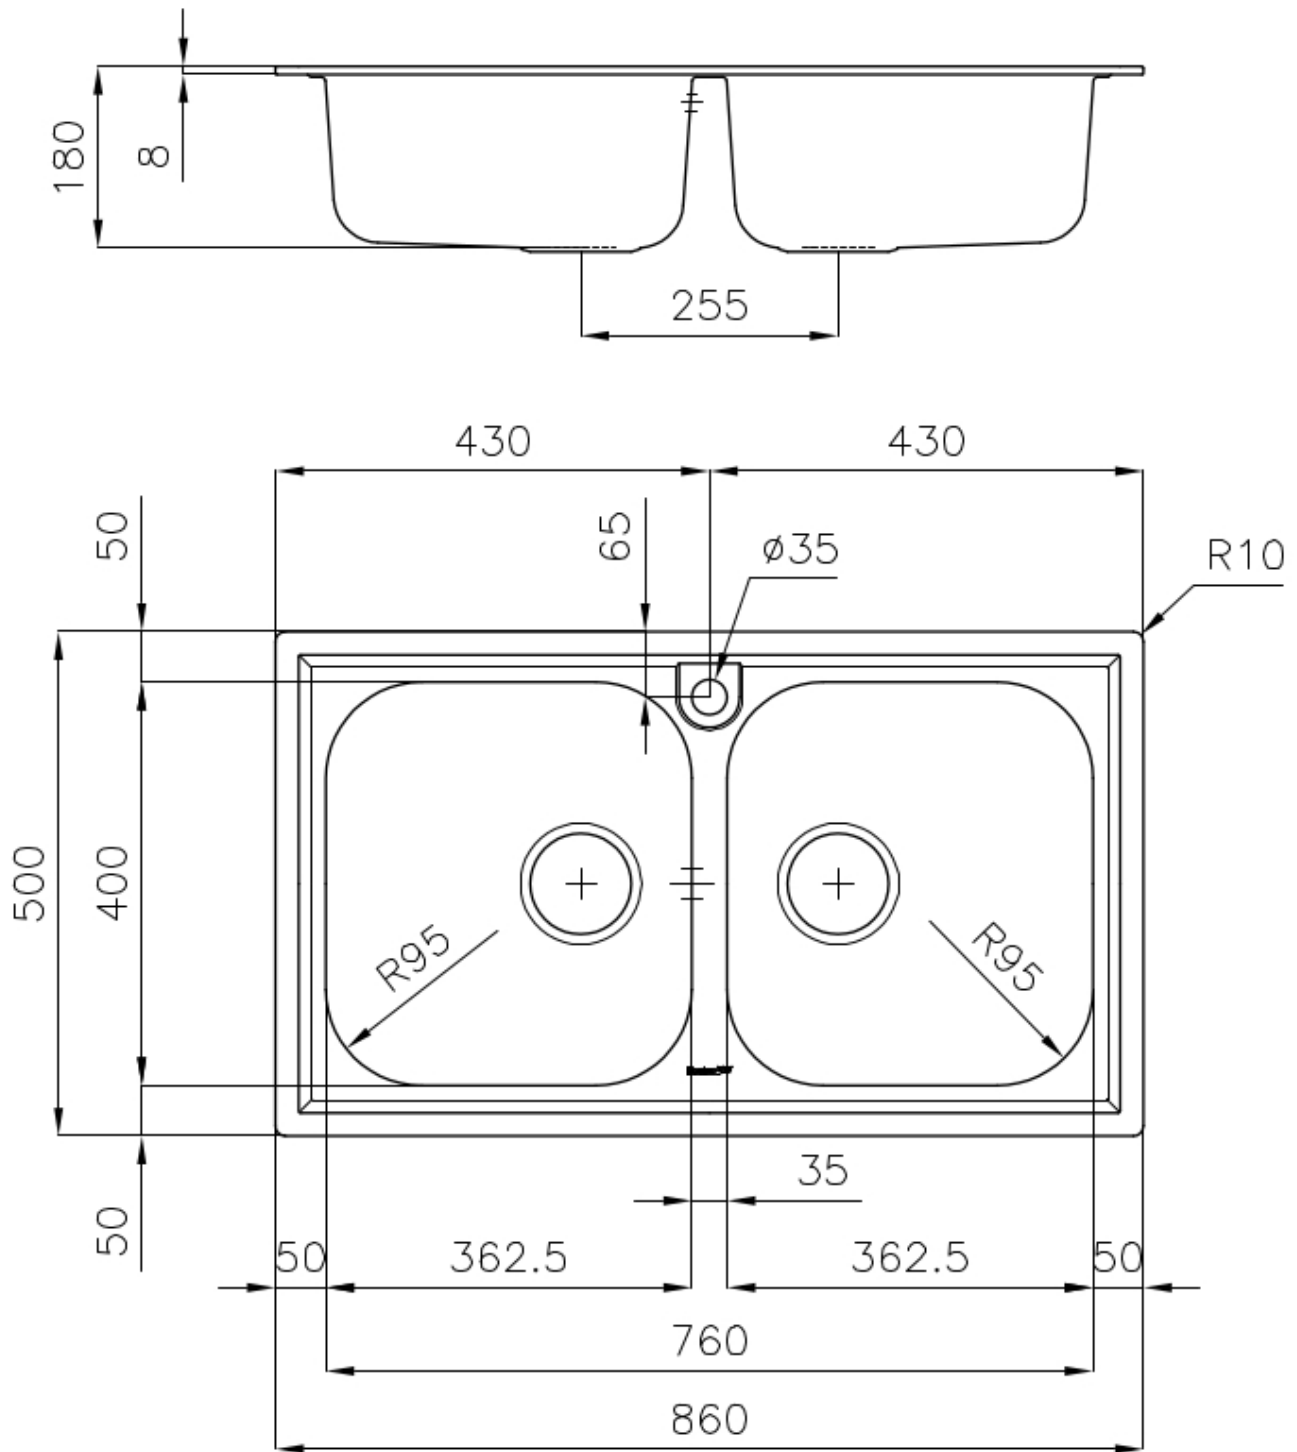

Fregadero FM

fregaderos

Código: 1974 460

CARACTERÍSTICAS

DESAGÜE 3,5" BASKET

Desagüe grande de 3,5" equipado con el práctico tapón cestillo que impide el flujo de las partes sólidas en la alcantarilla.

GANCHOS DE DESLIZAMIENTO

DETALLES

Acabado Foster cepillado

Borde Instalación Estándar (Borde 8 mm)

Material Acero inoxidable AISI 304

Texture Microfoster

Base	80-90 cm
Dimensiones	860x500 mm
Dotaciones estándar	Soportes de fijación, junta, desagüe, rebosadero y sifón, Caja de embalaje
Orificios Monomando	1 orificio de serie
Hueco de encastre	840 x 480 mm
Escurreidor	No
Anchura	86 cm
Medida de la cubeta	362,5x400mm
Número de cubetas	2 cubetas
Desagüe	Desagüe 3.5 "

DIBUJOS TÉCNICOS

ACCESORIOS OPCIONALES

Cesta blanca de acero inoxidable
8611 000

Tabla de corte de cristal
8631 300

Tabla de corte de HPDE
8657 001

MARIDAJE RECOMENDADO

**Monomando Gamma 3 vie -
satinado**
8496 100